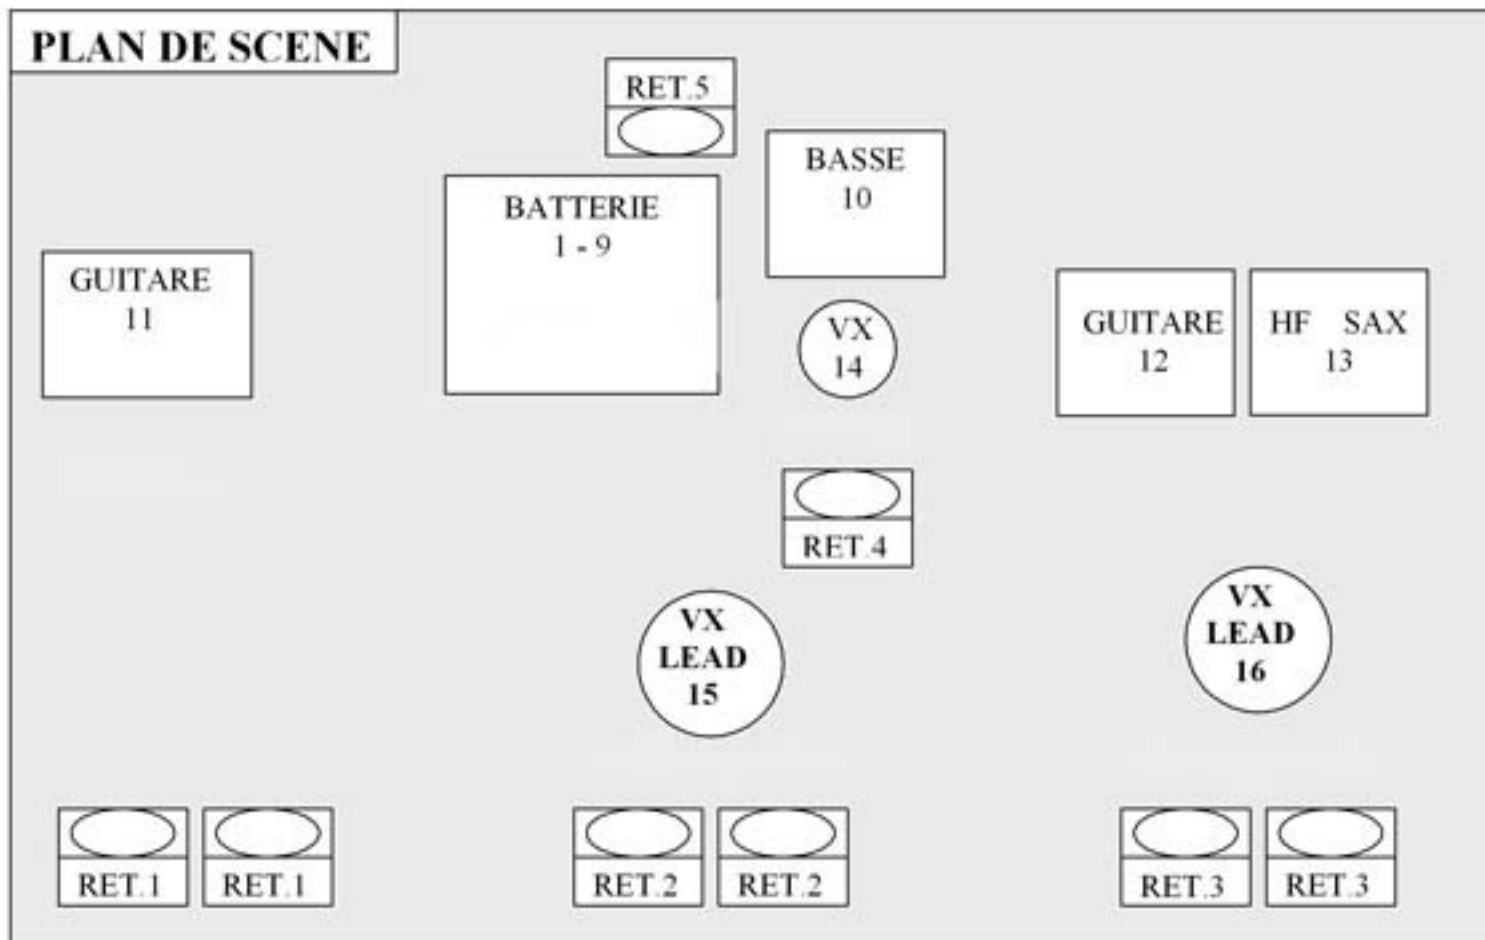

PLAN DE SCENE**PATCH-LIST**

VOIE	INSTRUMENT	MICRO	INSERT
1	GROSSE CAISSE	SM91/ BETA 52	COMP/ GATE
2	CAISSE CLAIRE DESSUS	SM57	COMP
3	CAISSE CLAIRE DESSOUS	SM57/ BETA 57	
4	CHARLEY	C 451/ SM 81/ ATM 33	
5-7	TOMS	SM 57 /E 604	GATE
8-9	OVERHEAD	C391/ SM 81/ ATM 33	
10	BASSE	D.I ACTIVE	
11	GUITARE	SM57/ E 603	
12	GUITARE	SM 57/ E 603	
13	SAX	HF 98 (fournit)	
14	CHŒUR	SM 58	COMP
15	VOIX LEAD	HF SM 58	COMP
16	VOIX LEAD	SM 58	COMP
17-18	RETOUR FX 1 (delay, reverb)	SPX, PCM	
19-20	RETOUR FX 2 (delay, reverb)	SPX, PCM	